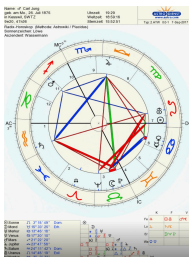

Channelling - Canalizzazione

Tema natale astrologico - Astrological Natal (Birth) Chart

Holistic Massage - Massaggio olistico

Consulti telefonici in presenza - solo su appuntamento

WhatsApp **+39 3403532603** e-mail ascoltoterapia@gmail.com